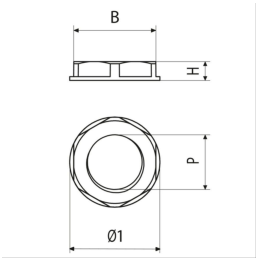

### CERTIFICATIONS

Self-extinguishing fire class according to UL 94	V2
--	----

tipo	P	Colour	Width [mm]	B [mm]	H [mm]	Unit in minimal packaging [pce]	Unit in standard packaging [pce]	ROHS compliant
1142007	Pg7	grey	21	19	5	100	100	Yes
1142007N	Pg7	black	21	19	5	100	100	Yes
1142007G	Pg7	grey	21	19	5	100	100	Yes
1142009	Pg9	grey	24	22	5	100	700	Yes
1142009N	Pg9	black	24	22	5	100	700	Yes
1142009G	Pg9	grey	24	22	5	100	700	Yes
1142011	Pg11	grey	26	24	5	100	500	Yes
1142011N	Pg11	black	26	24	5	100	500	Yes
1142011G	Pg11	grey	26	24	5	100	500	Yes
1142013	Pg13.5	grey	29	27	6	100	400	Yes
1142013N	Pg13.5	black	29	27	6	100	400	Yes
1142013G	Pg13.5	grey	29	27	6	100	400	Yes
1142016	Pg16	grey	33	30	6	100	100	Yes
1142016N	Pg16	black	33	30	6	100	300	Yes
1142016G	Pg16	grey	33	30	6	100	300	Yes
1142021	Pg21	grey	39	36	7	50	100	Yes
1142021N	Pg21	black	39	36	7	50	100	Yes
1142021G	Pg21	grey	39	36	7	50	100	Yes
1142029	Pg29	grey	50	46	7	50	50	Yes
1142029N	Pg29	black	50	46	7	50	50	Yes
1142029G	Pg29	grey	50	46	7	50	50	Yes
1142036	Pg36	grey	66	60	8	30	30	Yes
1142036N	Pg36	black	66	60	8	30	30	Yes
1142036G	Pg36	grey	66	60	8	30	30	Yes
1142042	Pg42	grey	73	65	8	25	25	Yes
1142042N	Pg42	black	73	65	8	25	25	Yes
1142042G	Pg42	grey	73	65	8	25	25	Yes
1142048	Pg48	grey	78	70	8	20	20	Yes
1142048N	Pg48	black	78	70	8	20	20	Yes
1142048G	Pg48	grey	78	70	8	20	20	Yes